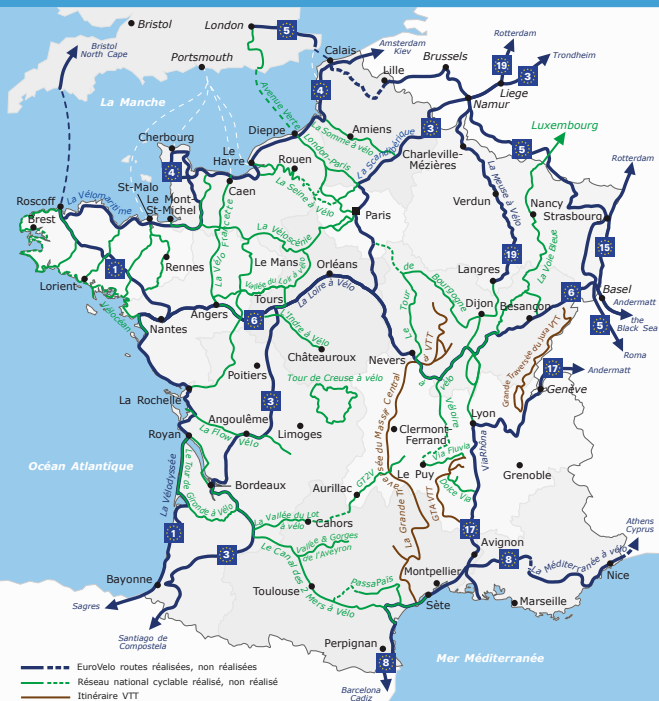

Voyager à vélo en France

- ➔ Tracés GPS
- ➔ Services Accueil Vélo
- ➔ Conseils pratiques
- ➔ Calculateur d'itinéraires
- ➔ Avis des voyageurs

France **vélo**
TOURISME

www.francevelotourisme.com 